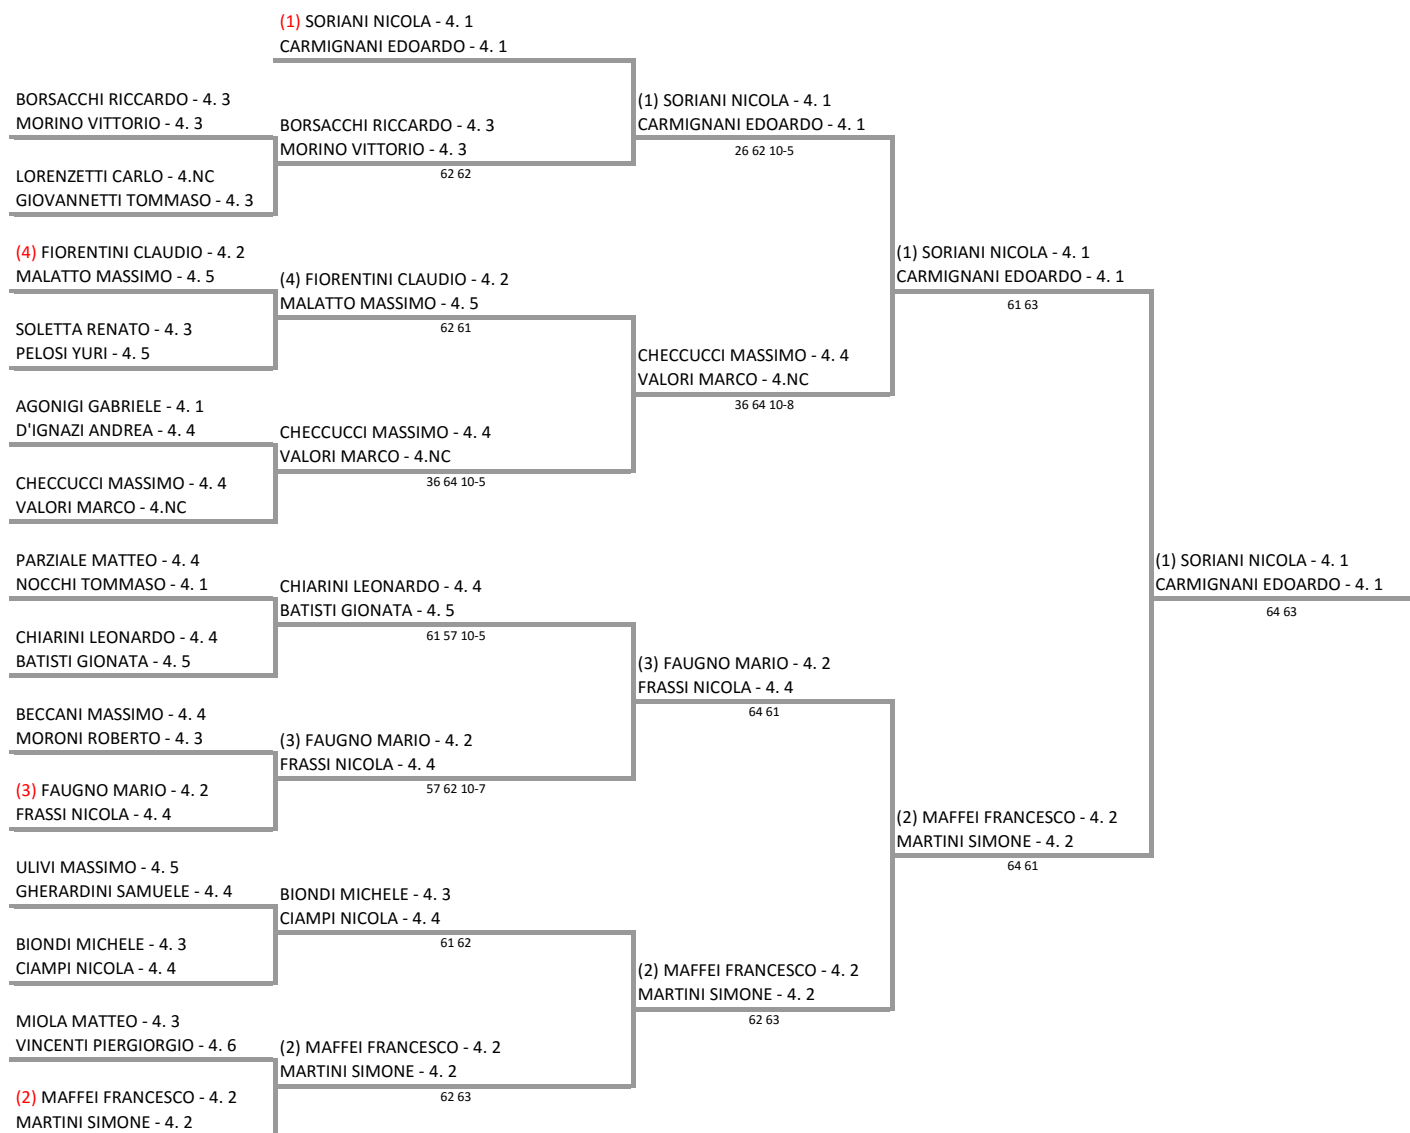

**FORNACETTE TENNIS CLUB SSD - TOS - T.398 Torneo 4ª categoria maschile e femminile
torneo doppio mas - sezione unica**

27/08/2016 - 11/09/2016 iscritti n° 15

Il Giudice Arbitro: GAT3 GIUSEPPE BERTONCINI

Federazione Italiana Tennis - Sistema Gestione Automatizzata Tornei - Copyright 2012 - Powered by Lexicon digital media

I tabelloni generati con il Sistema S.G.A.T. possono essere liberamente pubblicati e impaginati in altre forme mantenendo presente e inalterato questo disclaimer.
Tabellone Torneo by FIT - Sistema Gestione Automatizzata Tornei is licensed under a Creative Commons Attribuzione - Non commerciale - Condividi allo stesso modo 3.0 Italia License