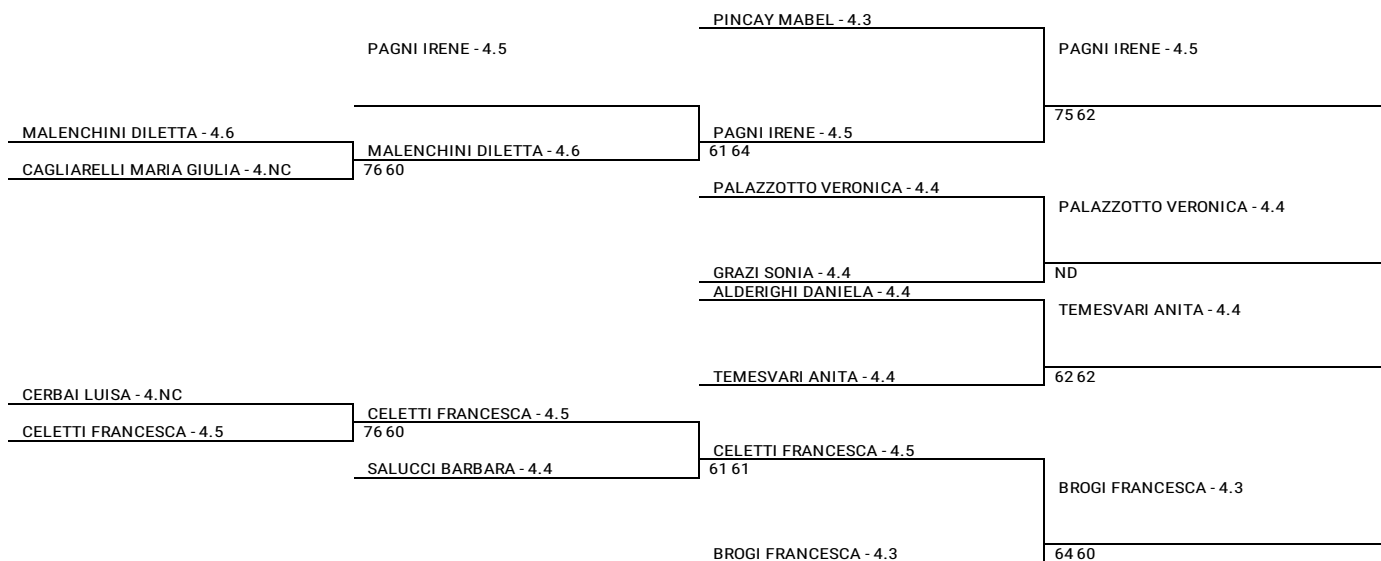

Ct Empoli - 3a Categoria limitato 3.4 Ct Empoli

SINGOLO FEMMINILE - PRIMO TABELLONE FEMMINILE

119 iscritti

15 Lug - 30 Lug

Giudice Arbitro: **Arbitro Giudice**

Federazione Italiana Tennis - Sistema Gestione Automatizzata Tornei - Copyright 2012