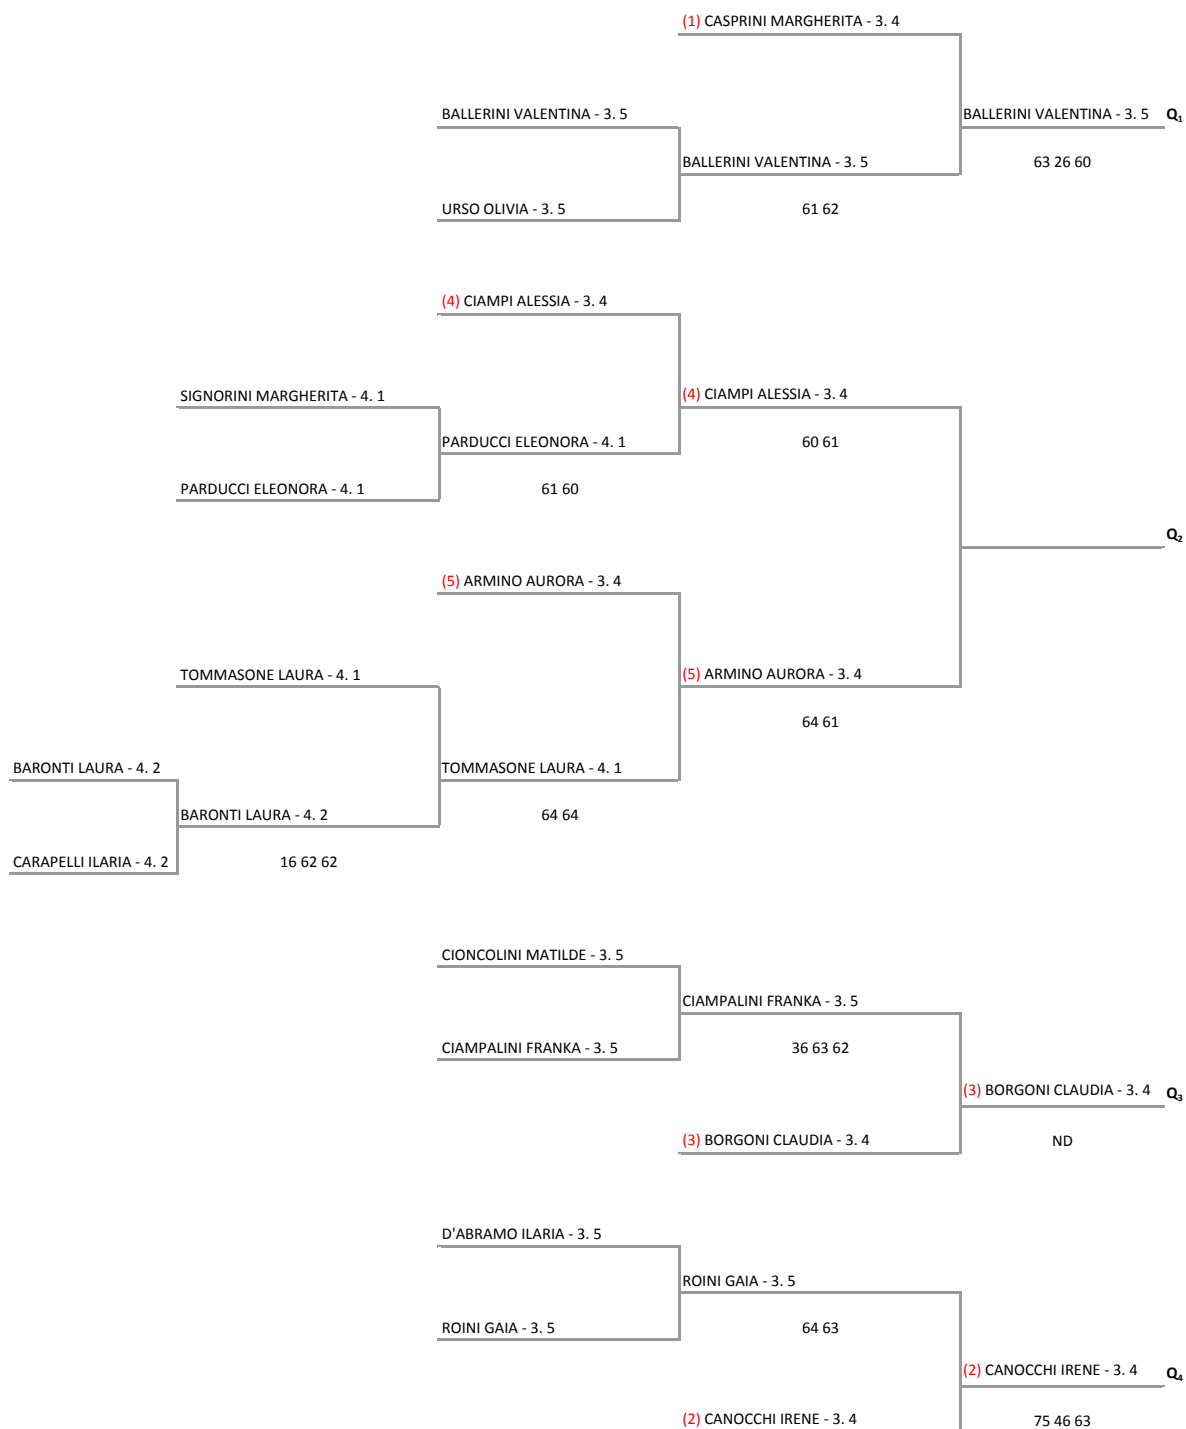

C. C. TENNIS IL GORINELLO ASD - TOS - T. 205 Torneo III<sup>A</sup> Categoria Gorinello  
Singolare Femminile - Prima Sezione

15/05/2017 - 28/05/2017 iscritti n\_ 16

Tabellone compilato il 13/05/2017 alle ore 12:59 e subito esposto