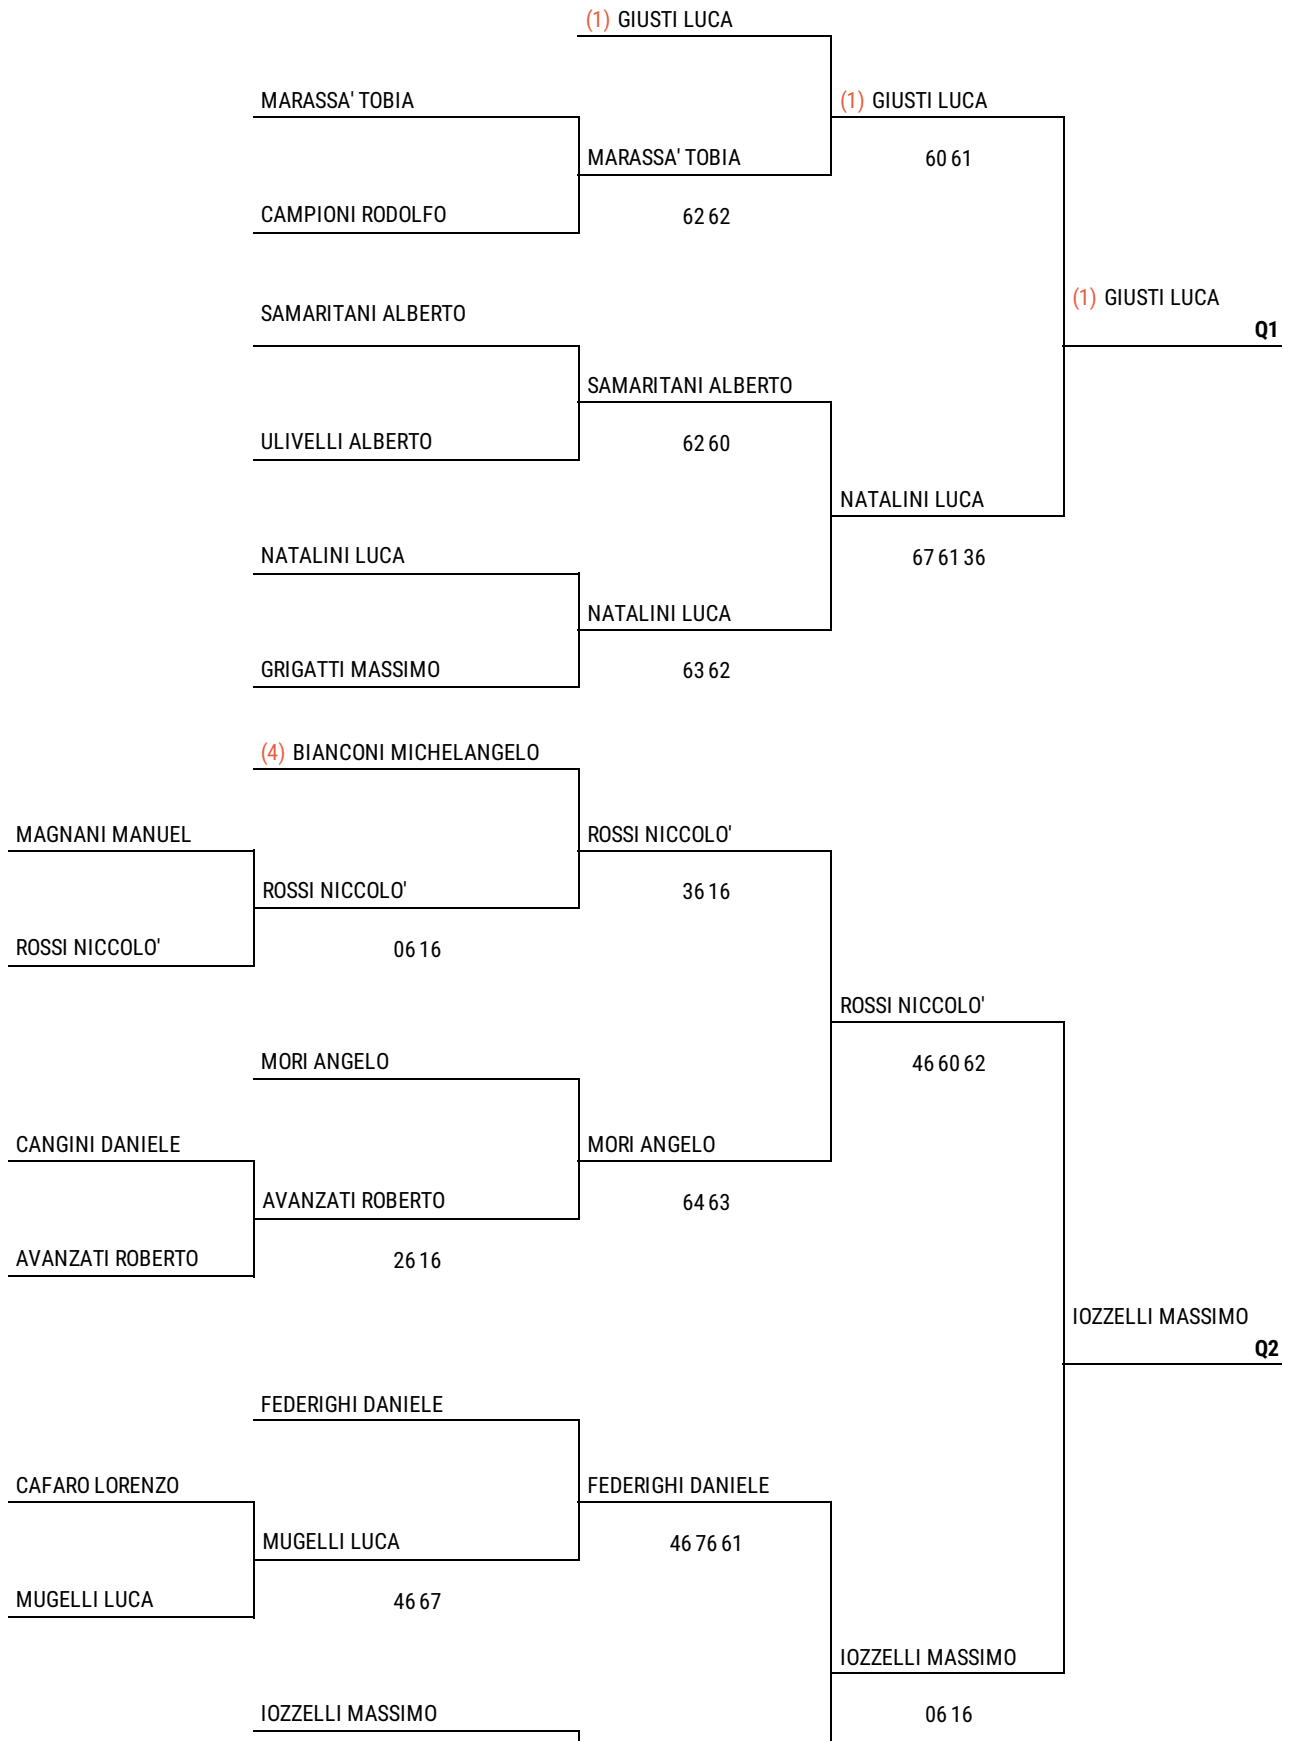

Rio Tennis & Padel Club - 4a Categoria Rio Tennis & Padel Club

SINGOLARE MASCHILE - SECONDA SEZIONE MASCHILE

110 iscritti

18 Mar - 03 Apr

 Giudice Arbitro: **Mazzoncini Luciano**

GIOMARELLI MASSIMO		IOZZELLI MASSIMO	
	GIOMARELLI MASSIMO	60 60	
TESI ROMEO	63 46 63		
	USAI ALESSANDRO		
		NUNZIATI LEONARDO	
	NUNZIATI LEONARDO	36 06	
			NUNZIATI LEONARDO
	LORENZI ENRICO		64 64
		LORENZI ENRICO	
	MASSETANI MARCO	61 63	
	ALFIERI GIACOMO		ROCCO ANTONIO
		ROCCO ANTONIO	Q3
	ROCCO ANTONIO	26 16	
ALIBERTO MANUEL			ROCCO ANTONIO
	ALIBERTO MANUEL		75 60
VANNUCCHI MATTEO	64 63		
		(3) MAGNANI LORENZO	
	(3) MAGNANI LORENZO	36 57	
	PISANESCHI SANDRO		
		PARENTI DAVIDE	
	PARENTI DAVIDE	ND	
			PARRI ANDREA
	PARRI ANDREA		36 16
		PARRI ANDREA	
	BOVE SIMONE	61 62	
	TOGNACCINI GIANNI		BERTI TOMMASO
		VANNUCCHI ENRICO	Q4
	VANNUCCHI ENRICO	16 16	
BERTI TOMMASO			BERTI TOMMASO
	BERTI TOMMASO		06 16
BIAGINI FABIO	60 60		
		BERTI TOMMASO	
	(2) CAPPERI GIACOMO	ND	