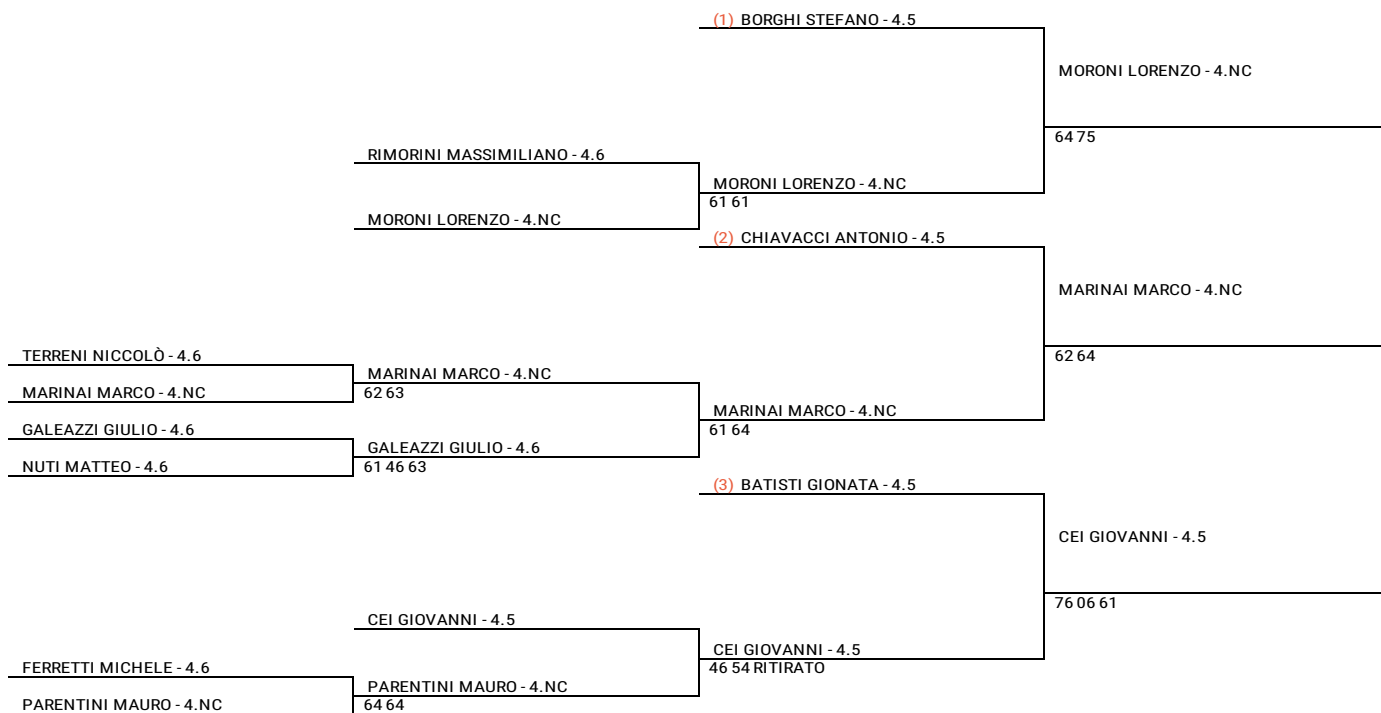

# TC Santa Croce - 3a Categoria lim. 3.4 Tc Santa Croce

SINGOLO MASCHILE - SINGOLARE MASCHILE - TABELLONE 46-45

74 iscritti

02 Lug - 15 Lug

Giudice Arbitro: **Arbitro Giudice**

Federazione Italiana Tennis - Sistema Gestione Automatizzata Tornei - Copyright 2012