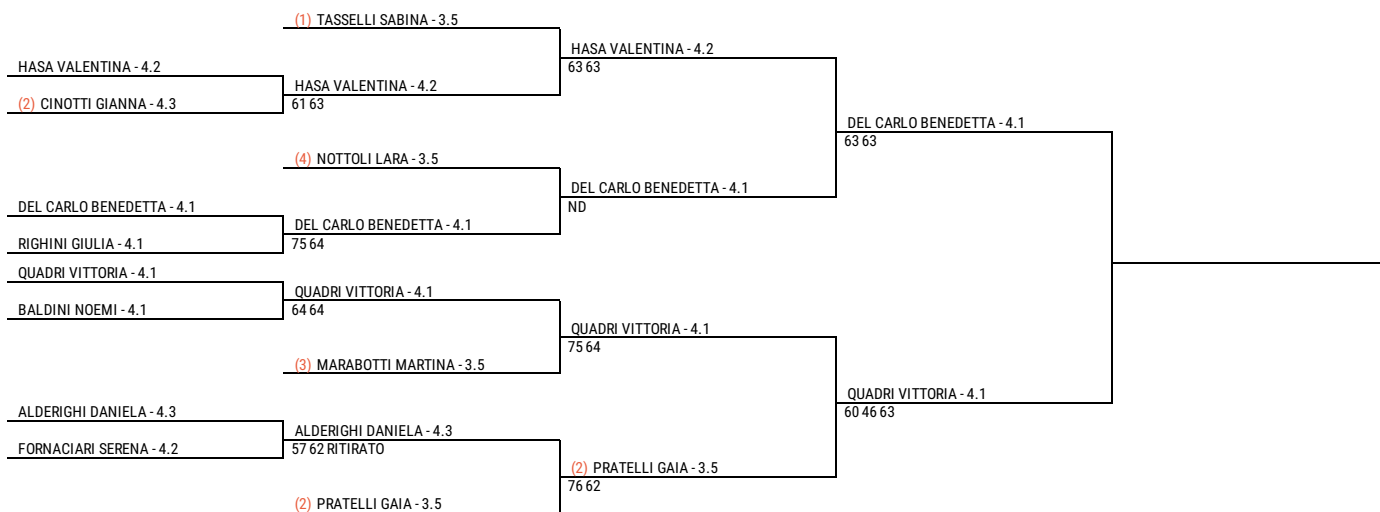

TC Santa Croce - 3a Categoria lim. 3.4 Tc Santa Croce

SINGOLO FEMMINILE - SINGOLARE FEMMINILE - TABELLONE FINALE

74 iscritti

02 Lug - 19 Lug

Giudice Arbitro: **Arbitro Giudice**

Federazione Italiana Tennis - Sistema Gestione Automatizzata Tornei - Copyright 2012