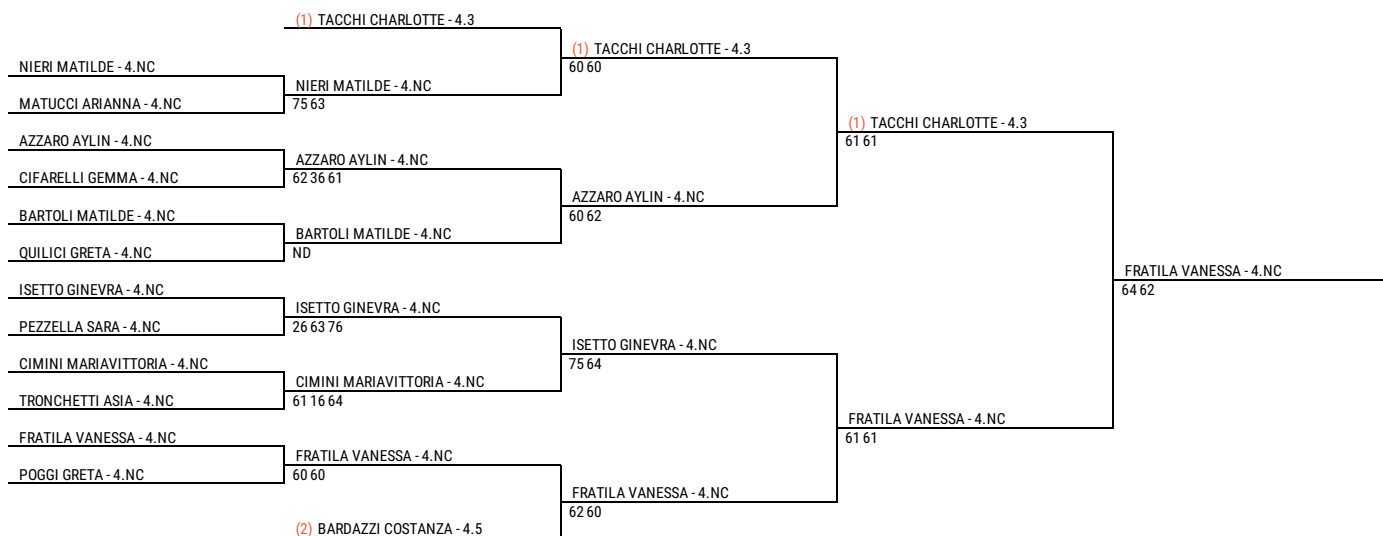

Ct Pontedera - Under 10/12/14 CT Pontedera

SINGOLO FEMMINILE - U12 FEMMINILE - TAB PRINCIPALE

116 iscritti

02 Apr - 09 Apr

 Giudice Arbitro: **Arbitro Giudice**

Federazione Italiana Tennis - Sistema Gestione Automatizzata Tornei - Copyright 2012