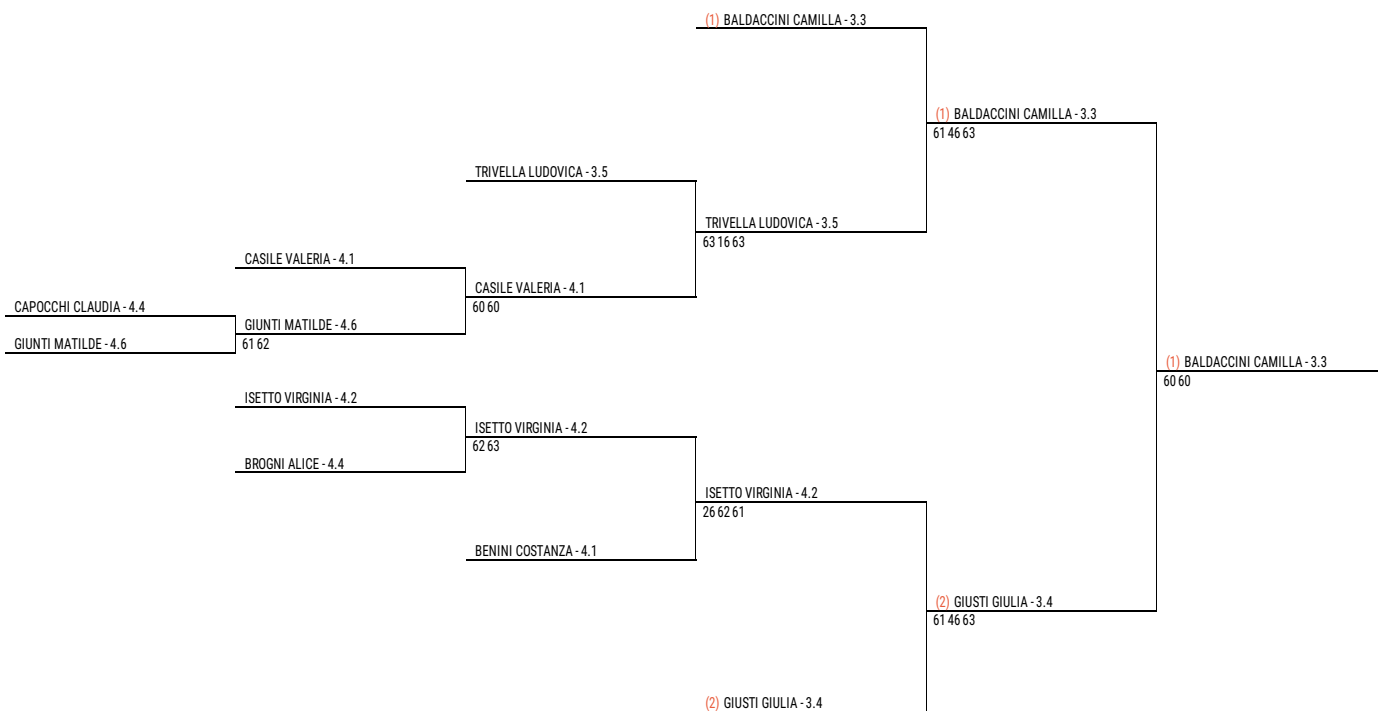

# Ct Pontedera - Under 10/12/14 CT Pontedera

SINGOLO FEMMINILE - U14 FEMMINILE - TAB PRINCIPALE

116 iscritti

02 Apr - 09 Apr

Giudice Arbitro: **Arbitro Giudice**

Federazione Italiana Tennis - Sistema Gestione Automatizzata Tornei - Copyright 2012