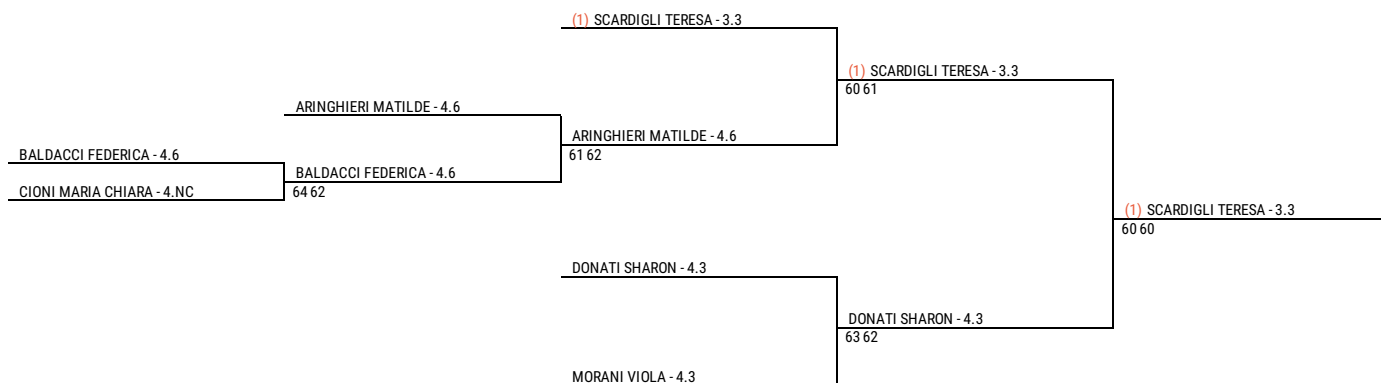

Ct Pontedera - Under 10/12/14 CT Pontedera

SINGOLO FEMMINILE - U16 FEMMINILE - TAB PRINCIPALE

116 iscritti

02 Apr - 09 Apr

Giudice Arbitro: **Arbitro Giudice**

Federazione Italiana Tennis - Sistema Gestione Automatizzata Tornei - Copyright 2012