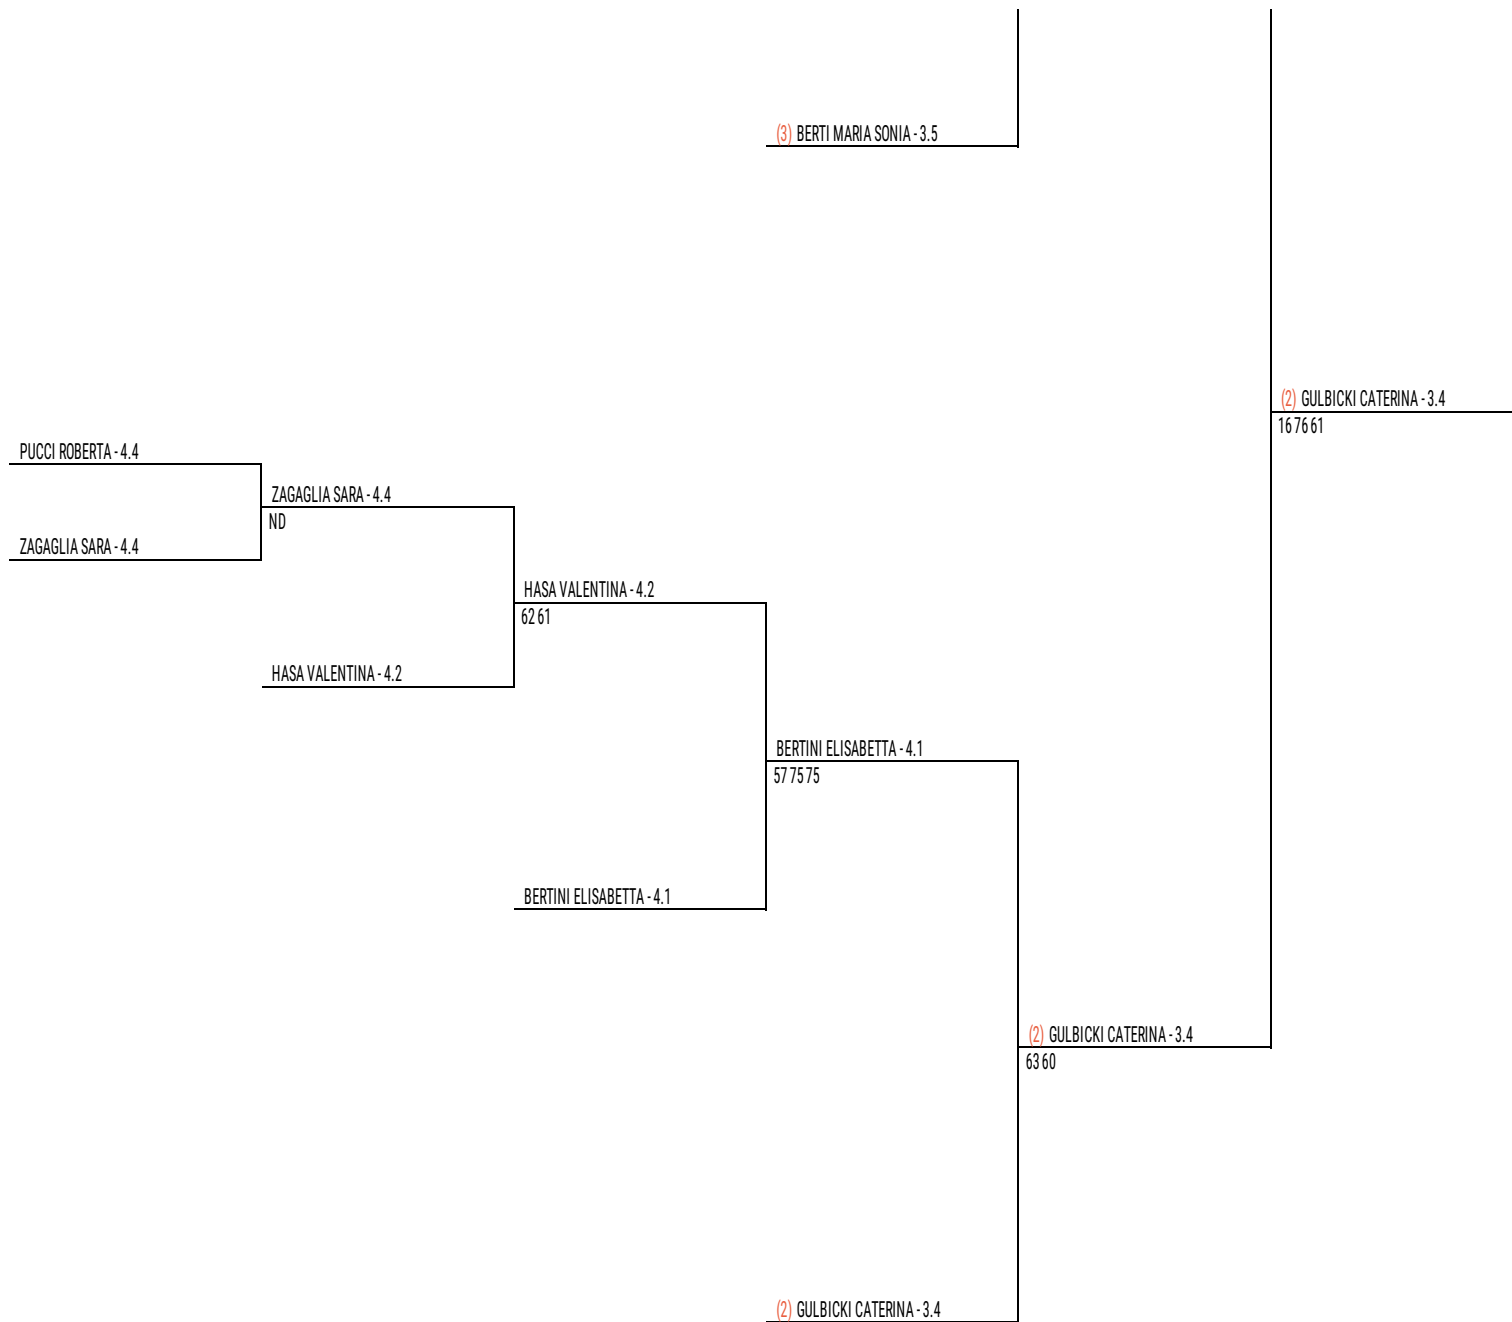

DONATI SHARON - 4.3

DONATI SHARON - 4.3

63 60

DE LUCA MARTINA - 4.4

FORNACIARI SERENA - 4.2

60 75

FORNACIARI SERENA - 4.2

ANDREINI MIRIA - 4.1

36 62 62

ANDREINI MIRIA - 4.1

(4) BERTOLUCCI SARA - 3.5

75 60

(3) BERTI MARIA SONIA - 3.5

62 62

I tabelloni generati con il Sistema S.G.A.T. possono essere liberamente pubblicati e impaginati in altre forme mantenendo presente e inalterato questo disclaimer.