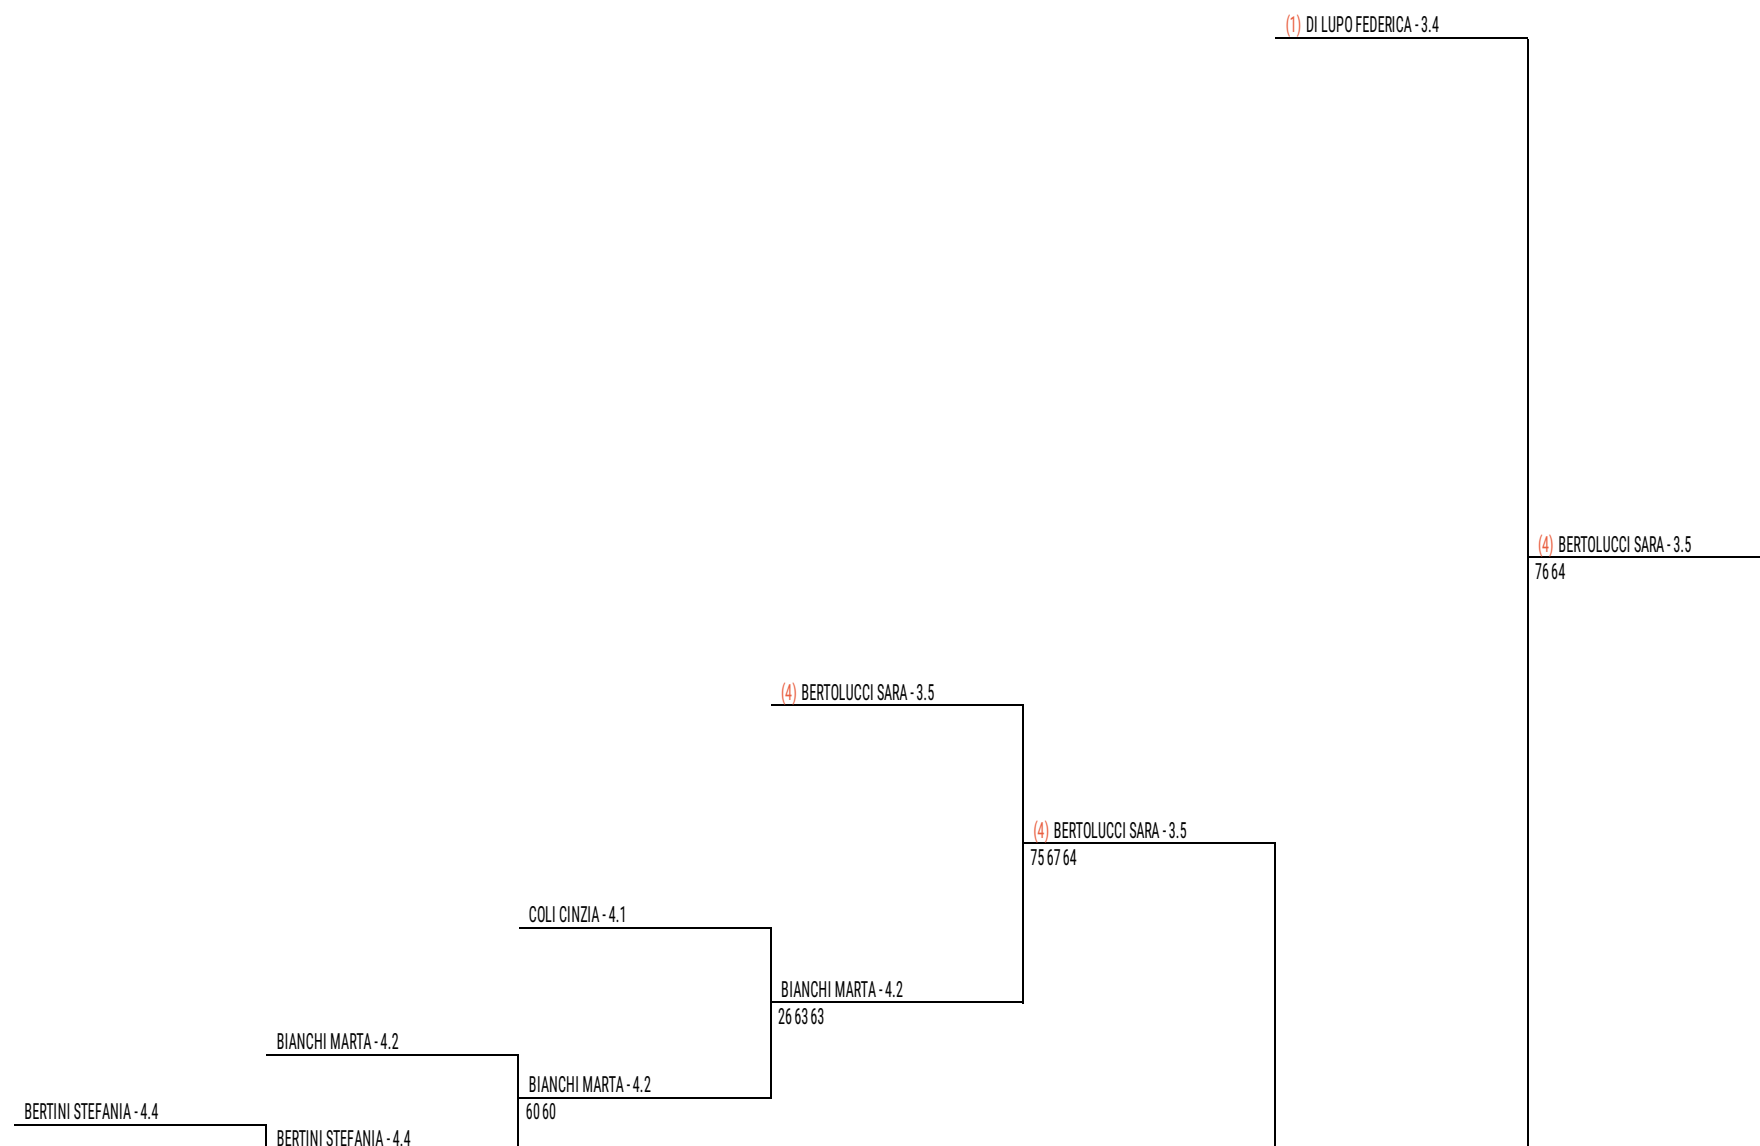

Ct Pontedera - 3a Categoria lim. 3.4 CT Pontedera

SINGOLO FEMMINILE - TABELLONE FINALE FEMMINILE

09 Giu - 24 Giu

113 iscritti

Giudice Arbitro: **Nistri Donatella**

REMORINI BIANCA - 4.5

61 63

(4) BERTOLUCCI SARA - 3.5

61 61

(5) MARABOTTI MARTINA - 3.5

PACHETTI RACHELE - 4.1

63 62

TESTI ALESSANDRA - 4.1

PACHETTI RACHELE - 4.1

64 64

PACHETTI RACHELE - 4.1

DONATI SHARON - 4.3

DONATI SHARON - 4.3

63 60

DE LUCA MARTINA - 4.4

FORNACIARI SERENA - 4.2

60 75

FORNACIARI SERENA - 4.2

ANDREINI MIRIA - 4.1