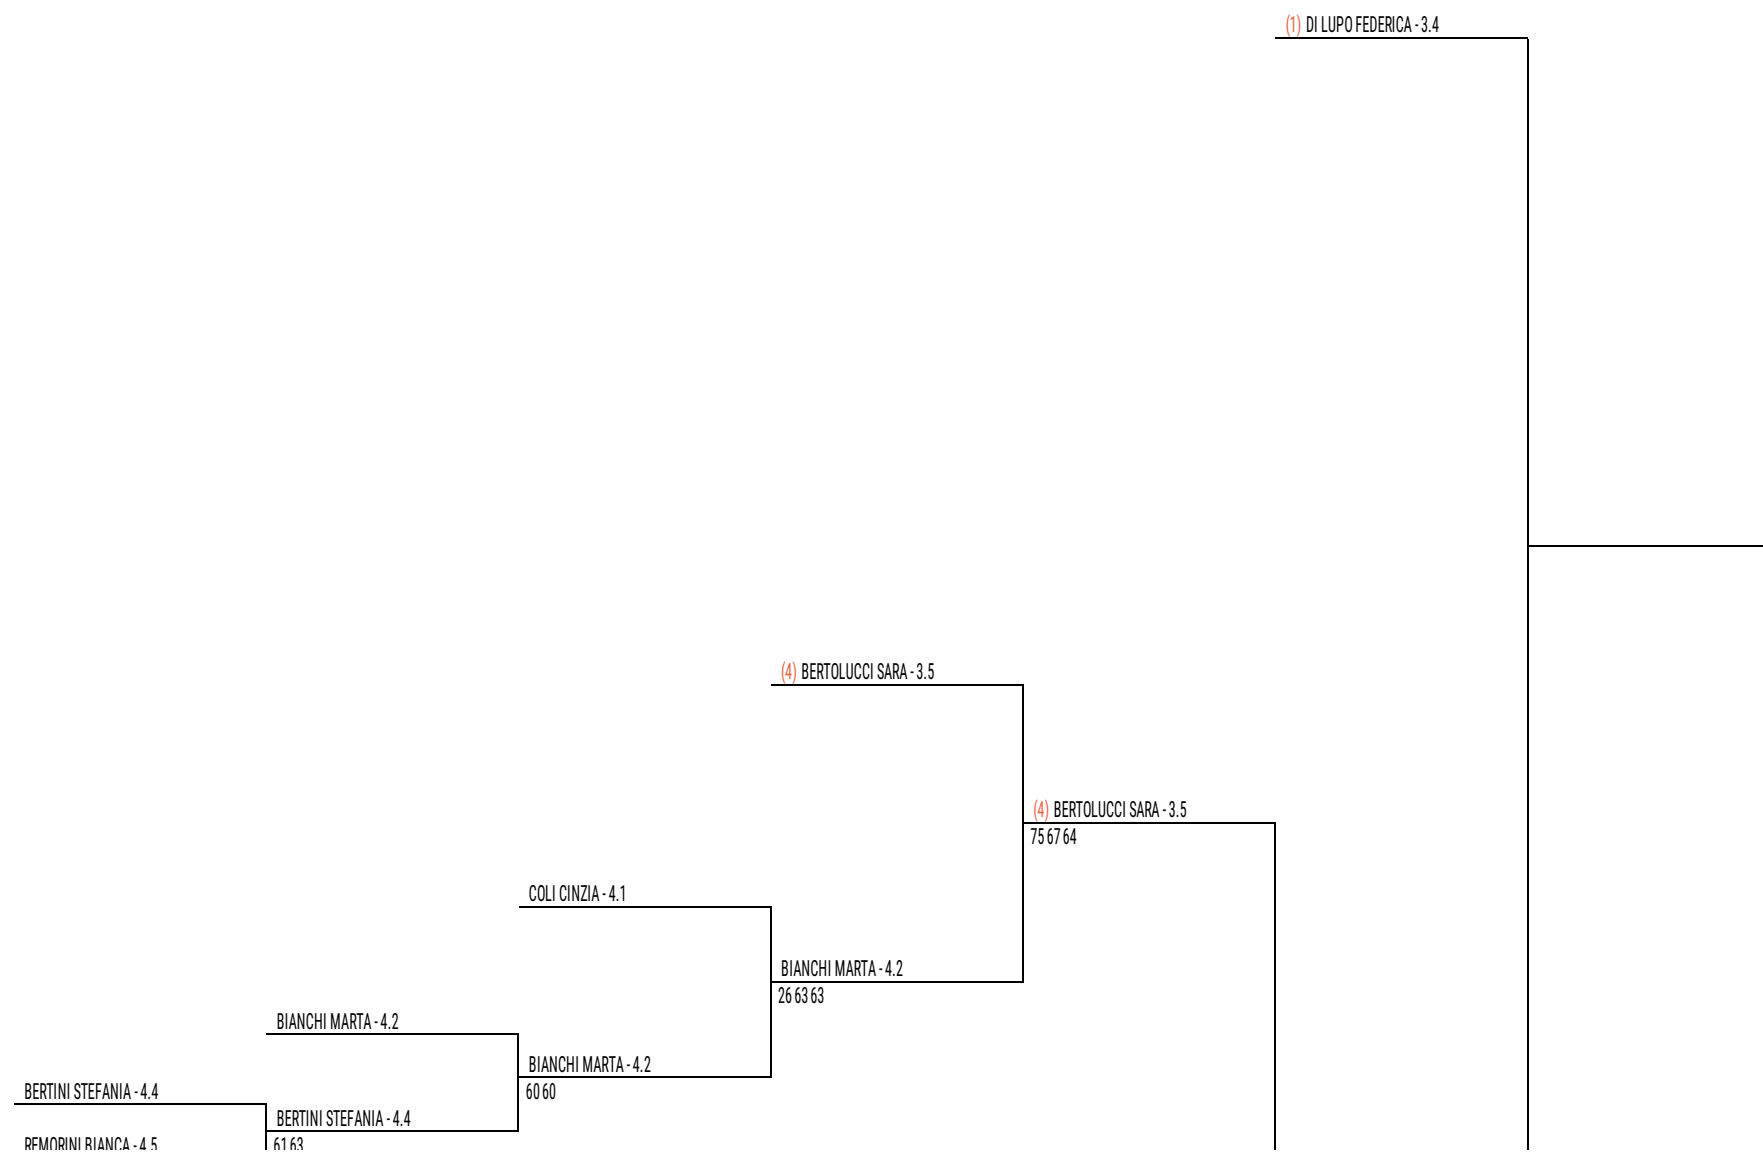

Ct Pontedera - 3a Categoria lim. 3.4 CT Pontedera

SINGOLO FEMMINILE - TABELLONE FINALE FEMMINILE

09 Giu - 24 Giu

113 iscritti

Giudice Arbitro: **Nistri Donatella**

(4) BERTOLUCCI SARA - 3.5

61 61

(5) MARABOTTI MARTINA - 3.5

PACHETTI RACHELE - 4.1

63 62

TESTI ALESSANDRA - 4.1

PACHETTI RACHELE - 4.1

64 64

PACHETTI RACHELE - 4.1

DONATI SHARON - 4.3

DONATI SHARON - 4.3

63 60

DE LUCA MARTINA - 4.4

FORNACIARI SERENA - 4.2

60 75

FORNACIARI SERENA - 4.2

ANDREINI MIRIA - 4.1

36 62 62

ANDREINI MIRIA - 4.1