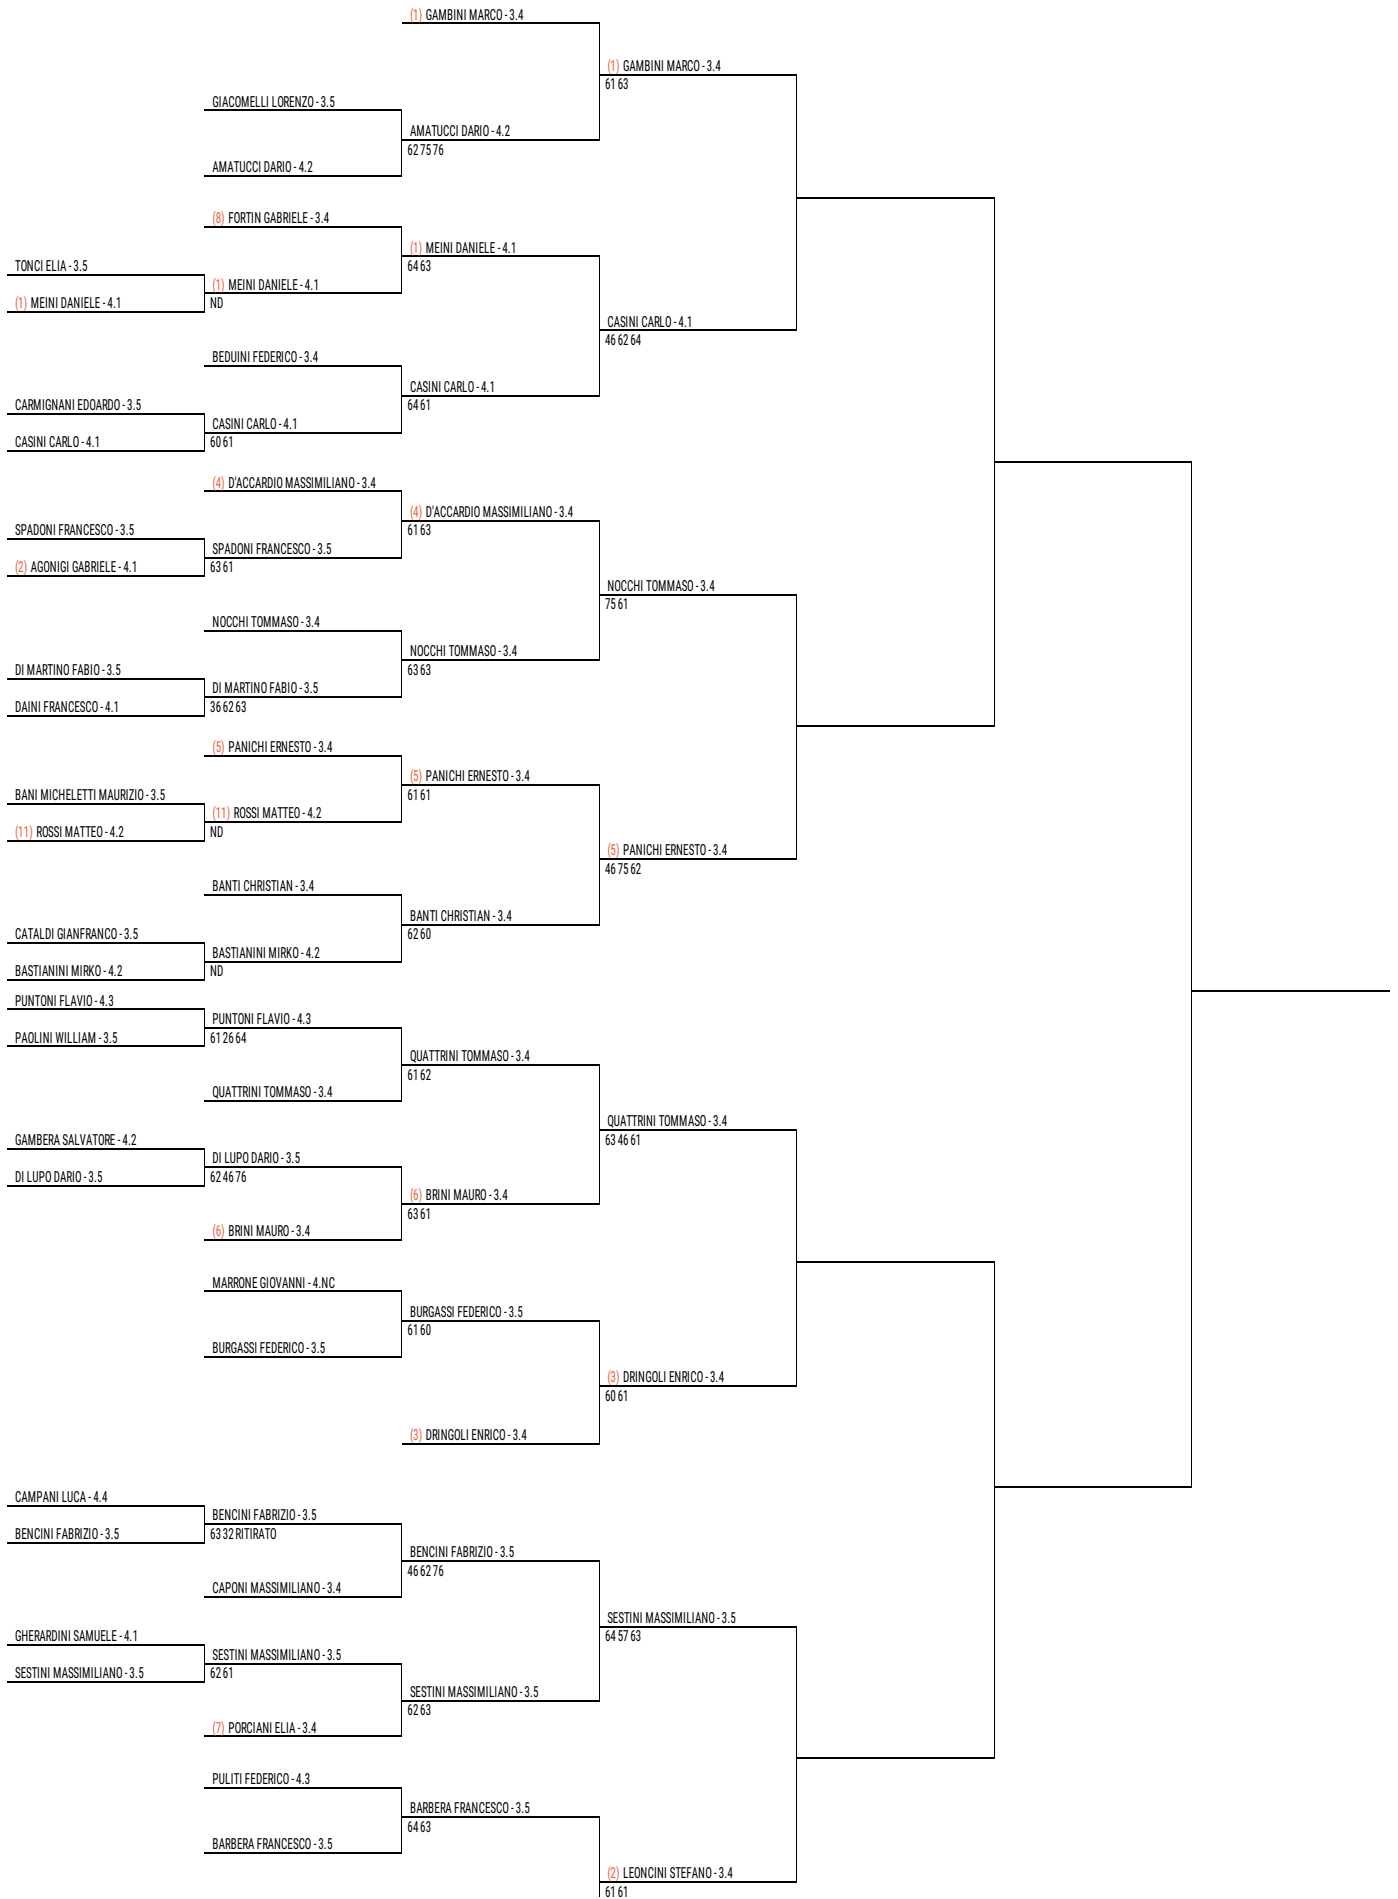

# Ct Pontedera - 3a Categoria lim. 3.4 CT Pontedera

SINGOLO MASCHILE - TABELLONE FINALE MASCHILE

09 Giu - 24 Giu

113 iscritti

Giudice Arbitro: **Nistri Donatella**

Federazione Italiana Tennis - Sistema Gestione Automatizzata Tornei - Copyright 2012