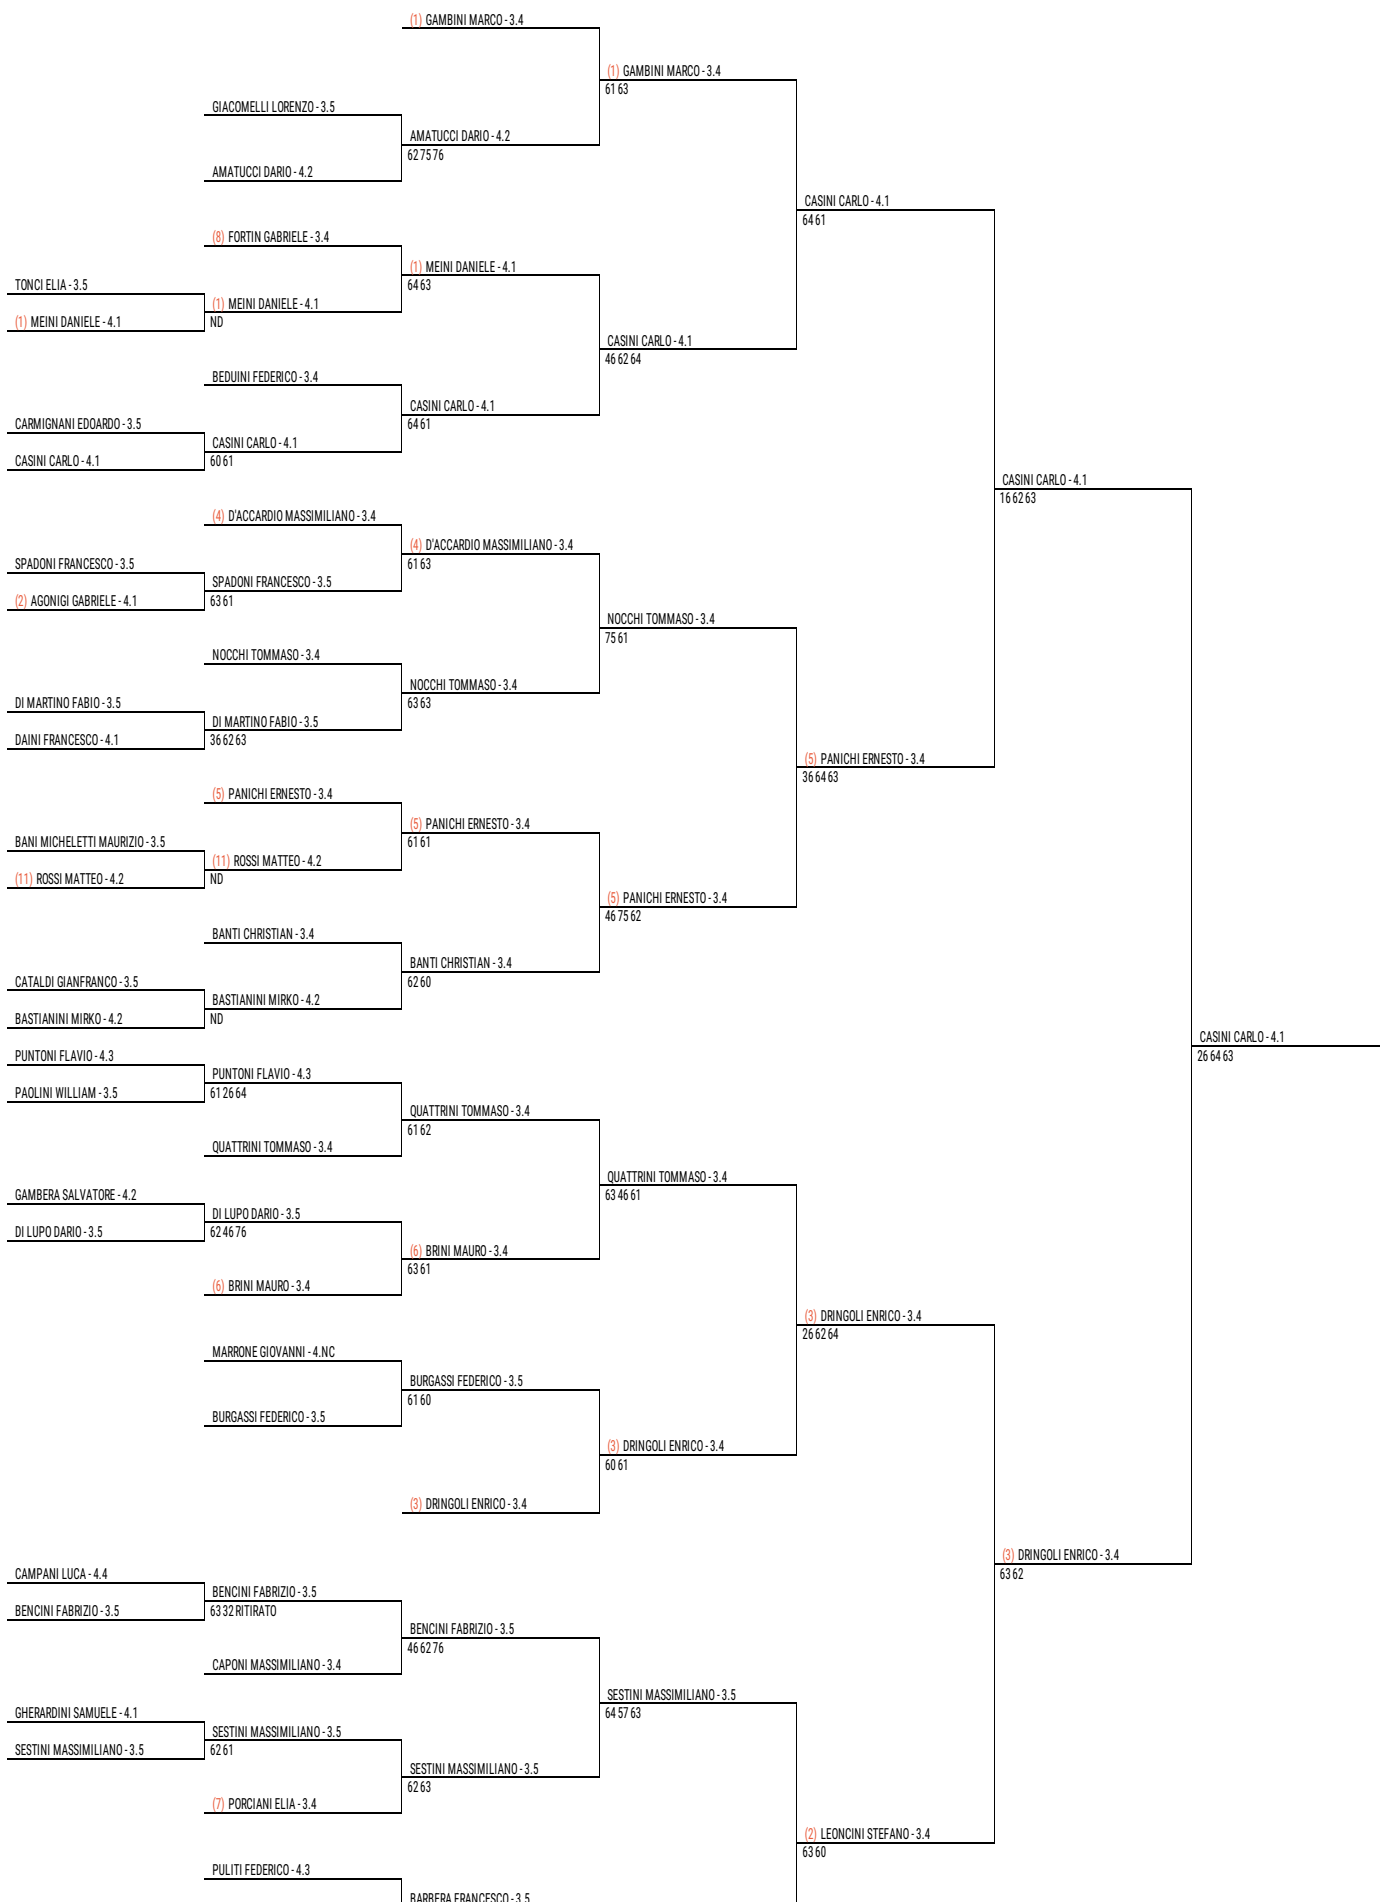

# Ct Pontedera - 3a Categoria lim. 3.4 CT Pontedera

SINGOLO MASCHILE - TABELLONE FINALE MASCHILE

113 iscritti

09 Giu - 24 Giu

Giudice Arbitro: **Nistri Donatella**

BARBERA FRANCESCO - 3.5	64 63	(2) LEONCINI STEFANO - 3.4
		61 61
	(2) LEONCINI STEFANO - 3.4	