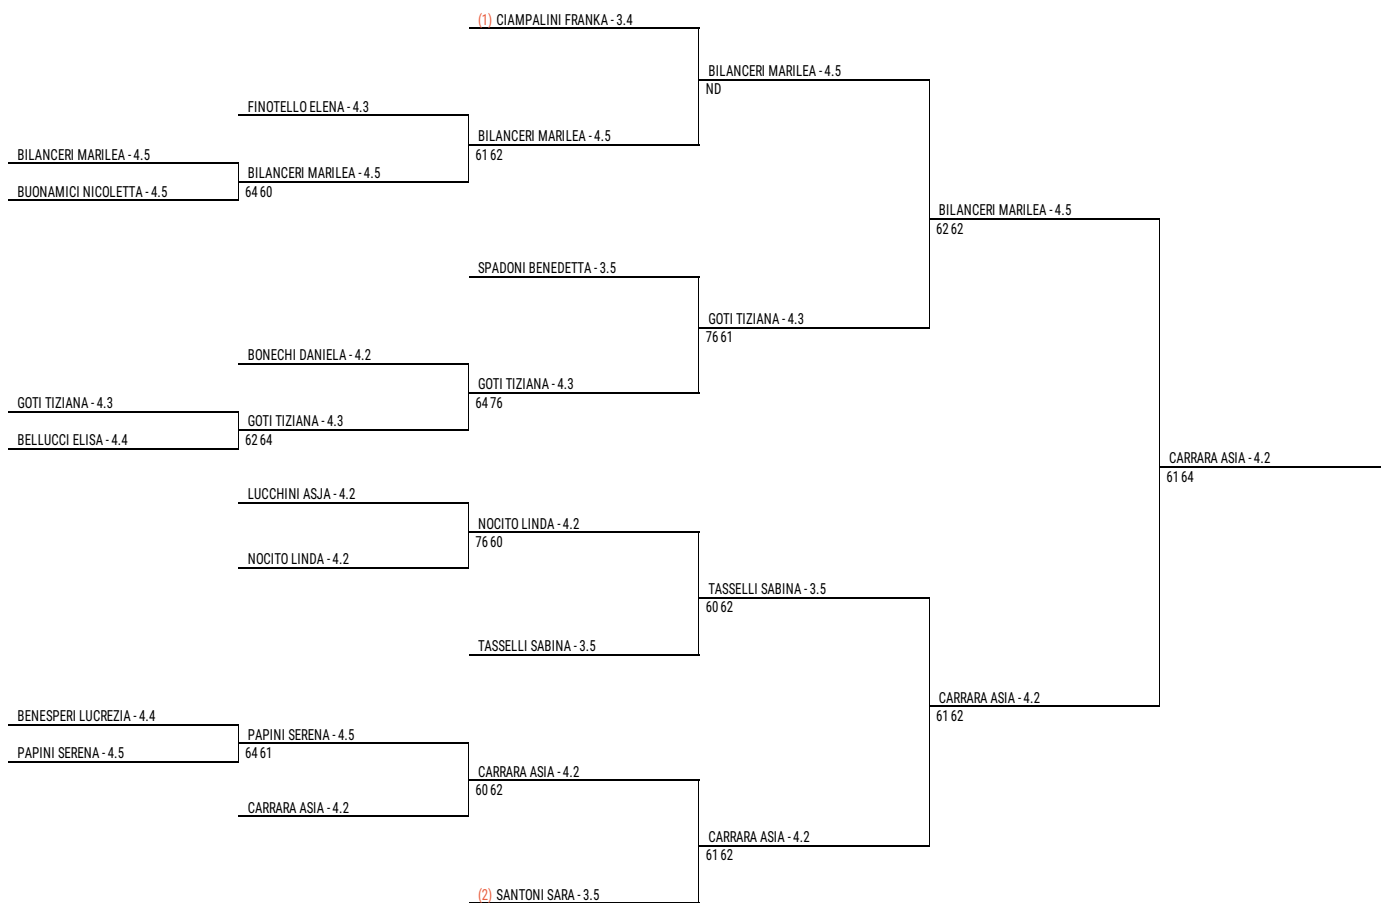

## Rio Tennis & Padel Club - 3a Categoria limitato 3.4 Rio Tennis & Padel

SINGOLO FEMMINILE - TABELLONE FINALE FEMMINILE

101 iscritti

19 Mag - 02 Giu

Giudice Arbitro: **Arbitro Giudice**

Federazione Italiana Tennis - Sistema Gestione Automatizzata Tornei - Copyright 2012